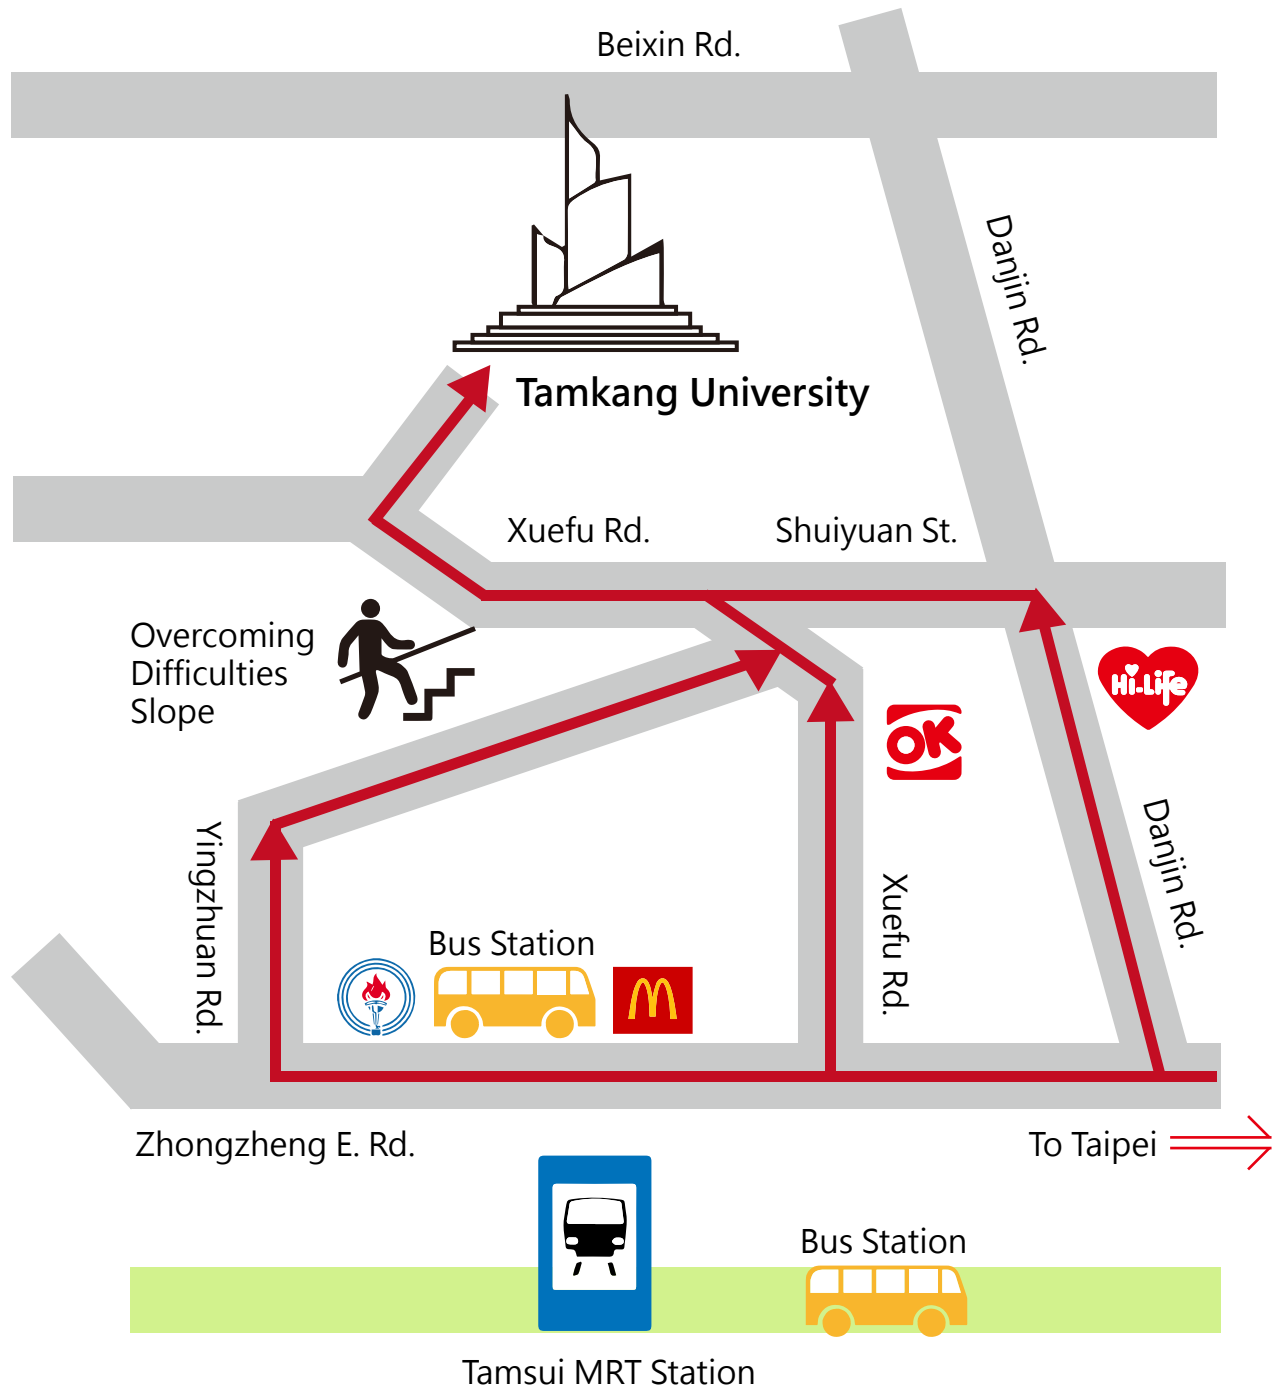

淡水校園路線圖

客運站

- 搭乘紅27，至淡江大學終點站下車。
- 搭乘紅28，至淡江大學終點站下車。

淡水校園路線圖

- 由淡水捷運站沿英專路爬克難坡拾級而上。
- 由淡水捷運站沿學府路直上淡江大學。
- 開車者(台北往淡水方向)亦可由淡金路左轉接水源街直達淡江大學。

Tamsui Campus Roadmap

Tamsui Campus address: No.151, Yingzhuan Rd., Tamsui Dist.,
New Taipei City 25137, Taiwan (R.O.C.)
Tel. : +886-2-26215656

1	驚聲銅像廣場	Statue of Mr. Chang Ching-sheng	12	會文館(F)	Hwei-wen Hall (F)	22	文錙音樂廳	Carrie Chang Music Hall
2	大門管制站	Main Entrance Guard House	13	商管大樓(B)	Business and Management Building (B)	23	學人宿舍	Faculty Residences
3	紹謨紀念游泳館(N)	Shao-mo Memorial Natatorium Complex (N)	14	海事博物館(M)	Maritime Museum (M)	24	覺生紀念圖書館(U)	Chueh-sheng Memorial Library (U)
4	翹先紀念科學館(S)	Liu-hsien Memorial Science Hall (S)	15	工學館(G)	Engineering Building (G)	25	覺生綜合大樓(I)	Chueh-sheng Memorial Hall (I)
5	鍾靈化學館(C)	Chung-ling Chemistry Hall (C)	16	工學大樓(E)	Main Engineering Building (E)	25	覺生國際會議廳(10樓)	Chueh-sheng International Conference Hall (10th Fl.)
6	圖書館鍾靈分館	Chung-ling Library	17	教育學院(ED)	College of Education (ED)	26	學生活動中心(R)	Student Activity Center (R)
7	傳播館(Q)	Communication Hall (Q)	18	松濤館(Z)	Sung-tao Hall (Z)	27	教職員停車場	Faculty Parking Lot
8	傳播館(O)	Communication Hall (O)	19	文錙藝術中心	Carrie Chang Fine Arts Center	28	視聽教育館(V)	Audio-visual Education Building (V)
9	紹謨紀念體育館(SG)	Shao-mo Memorial Gymnasium (SG)	20	外國語文大樓(FL)	College of Foreign Languages and Literatures (FL)	29	行政大樓(A)	Administration Building (A)
10	麗澤國際學舍(J)	Reitaku International House (J)	21	驚聲紀念大樓(T)	Ching-sheng Memorial Hall (T)	30	宮燈教室(H)	Chinese Palace-style Classrooms (H)
11	文學館(L)	College of Liberal Arts (L)	21	驚聲國際會議廳(3樓)	Ching-sheng International Conference Hall (3rd Fl.)	31	覺軒花園	Chueh-hsuan Chinese Garden
						32	守謙國際會議中心	Hsu Shou-Chlien International Conference Center