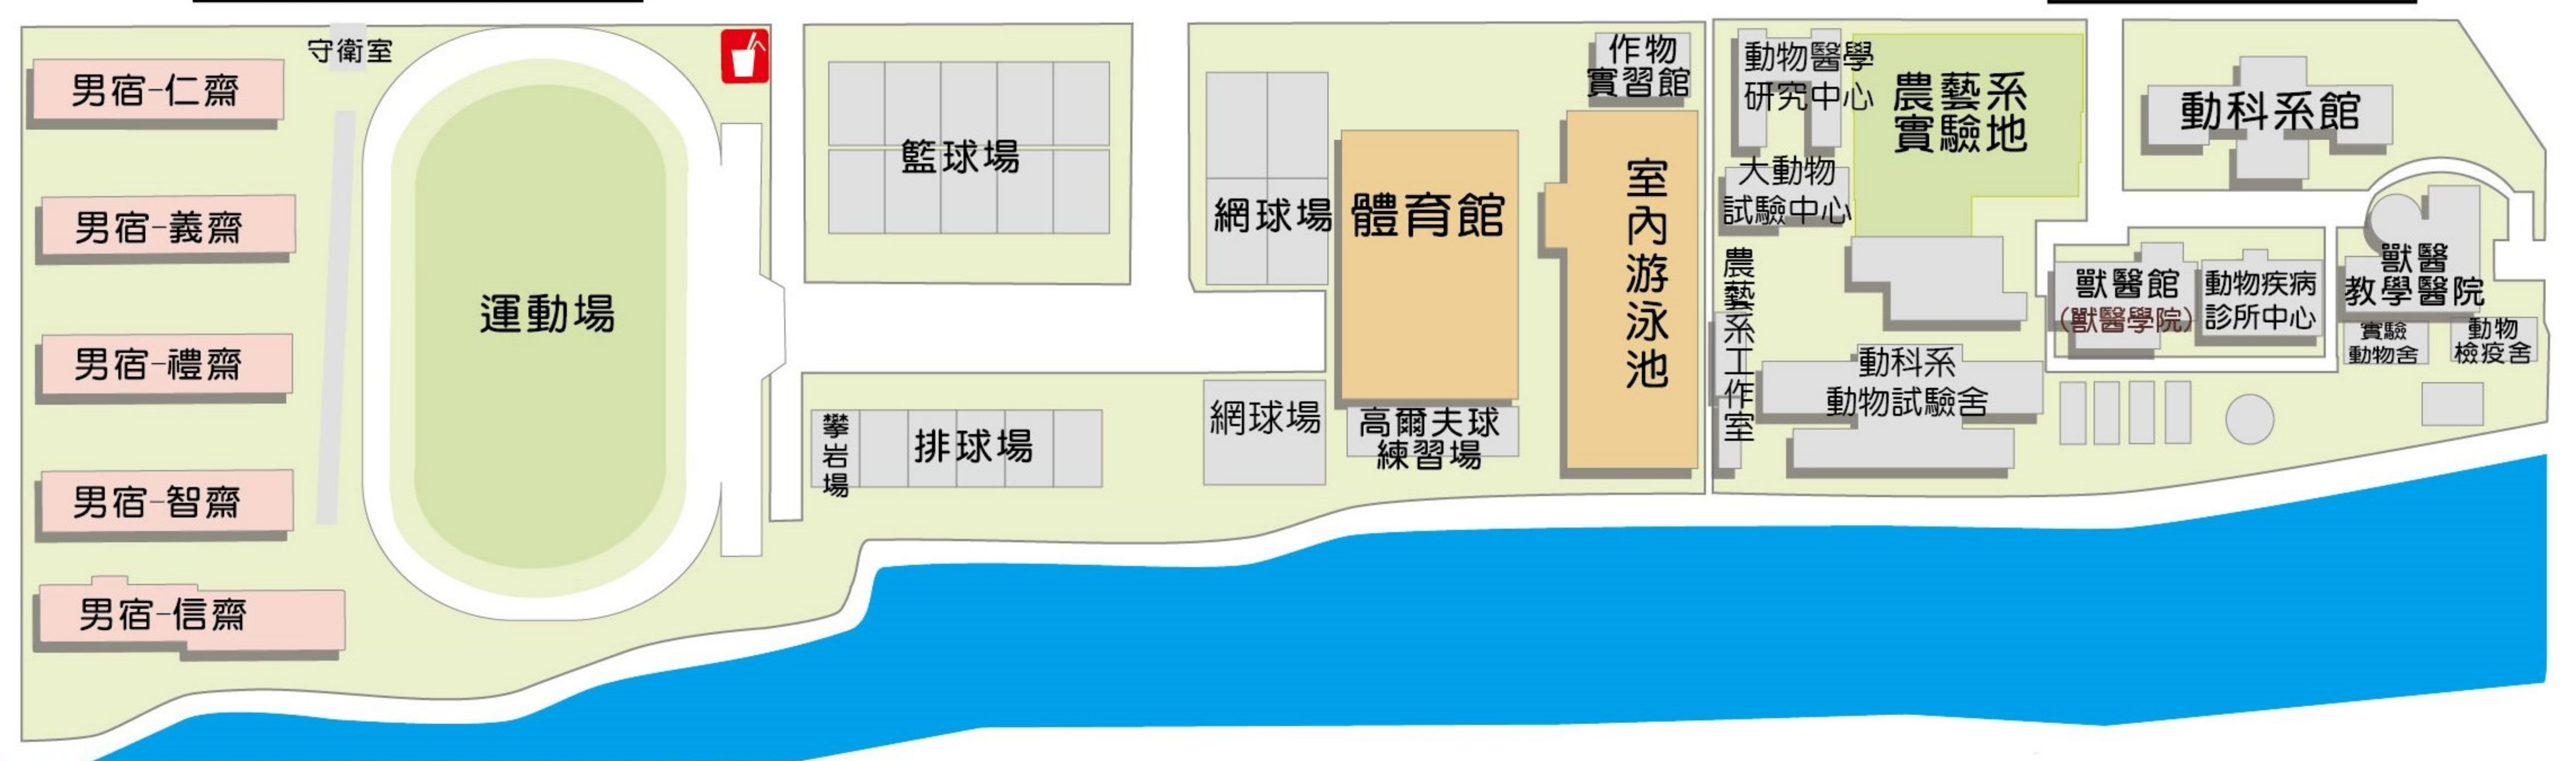

## 活 | 動 | 目 | 的

為落實大學社會責任實踐，本校辦理臺灣綜合大學系統-大學社會責任計畫(USR)跨校共學論壇，期盼增加各校大學社會責任計畫間友善交流與學習，並促進更多師生參與，落實大學服務社會。

時 間	議 程
09 : 00-09 : 20	報 到
09 : 20-09 : 30	開幕致詞與來賓介紹 USR 萌芽型執行經驗分享 (一)
09 : 30-10 : 00	「流浪樂活實踐計畫 - 流浪動物減量與福祉實踐」 主講人：林荀龍副教授 / 中興大學獸醫系 USR 萌芽型執行經驗分享 (二)
10 : 00-10 : 30	「城市是一座故事館：大學與博物館的參與式協作」 主講人：吳涵瑜副執行長 / 中山大學社會實踐與發展研究中心
10 : 30-10 : 50	茶敘時間 USR 萌芽型執行經驗分享 (三)
10 : 50-11 : 20	「植種 · 結晶 · 昇華 雲嘉地區中學科學教育揚升計畫」 主講人：胡維平教授 / 中正大學通識中心主任 USR 深耕型執行經驗分享 (一)
11 : 20-11 : 50	「永續城鄉營造 - 社會创新型 USR 資源中心建構計畫」 主講人：陳世明副教授 / 成功大學人文社會科學中心副主任
11 : 50-12 : 20	綜合座談與交流
12 : 20~	賦 歸

#### ○ 公車

到校門口(興大路)  
站名：中興大學(興大路)

統聯客運 73 路、23 路（不經台中火車站）；  
台中客運 33 路（停靠臺中高鐵站、臺中火車站）、35 路；  
仁友客運 52 路

到國光路側門  
站名：中興大學(國光路)

統聯客運 50 路、59 路；  
全航客運 65 路、158 路（停靠臺中高鐵站，不經台中火車站）

國立中興大學

National Chung Hsing University

校園平面配置示意圖

- 餐廳
- 飲料店
- 實習商店
- 書店
- 銀行
- ATM 提款機
- 汽車停車區
- 機車停車區