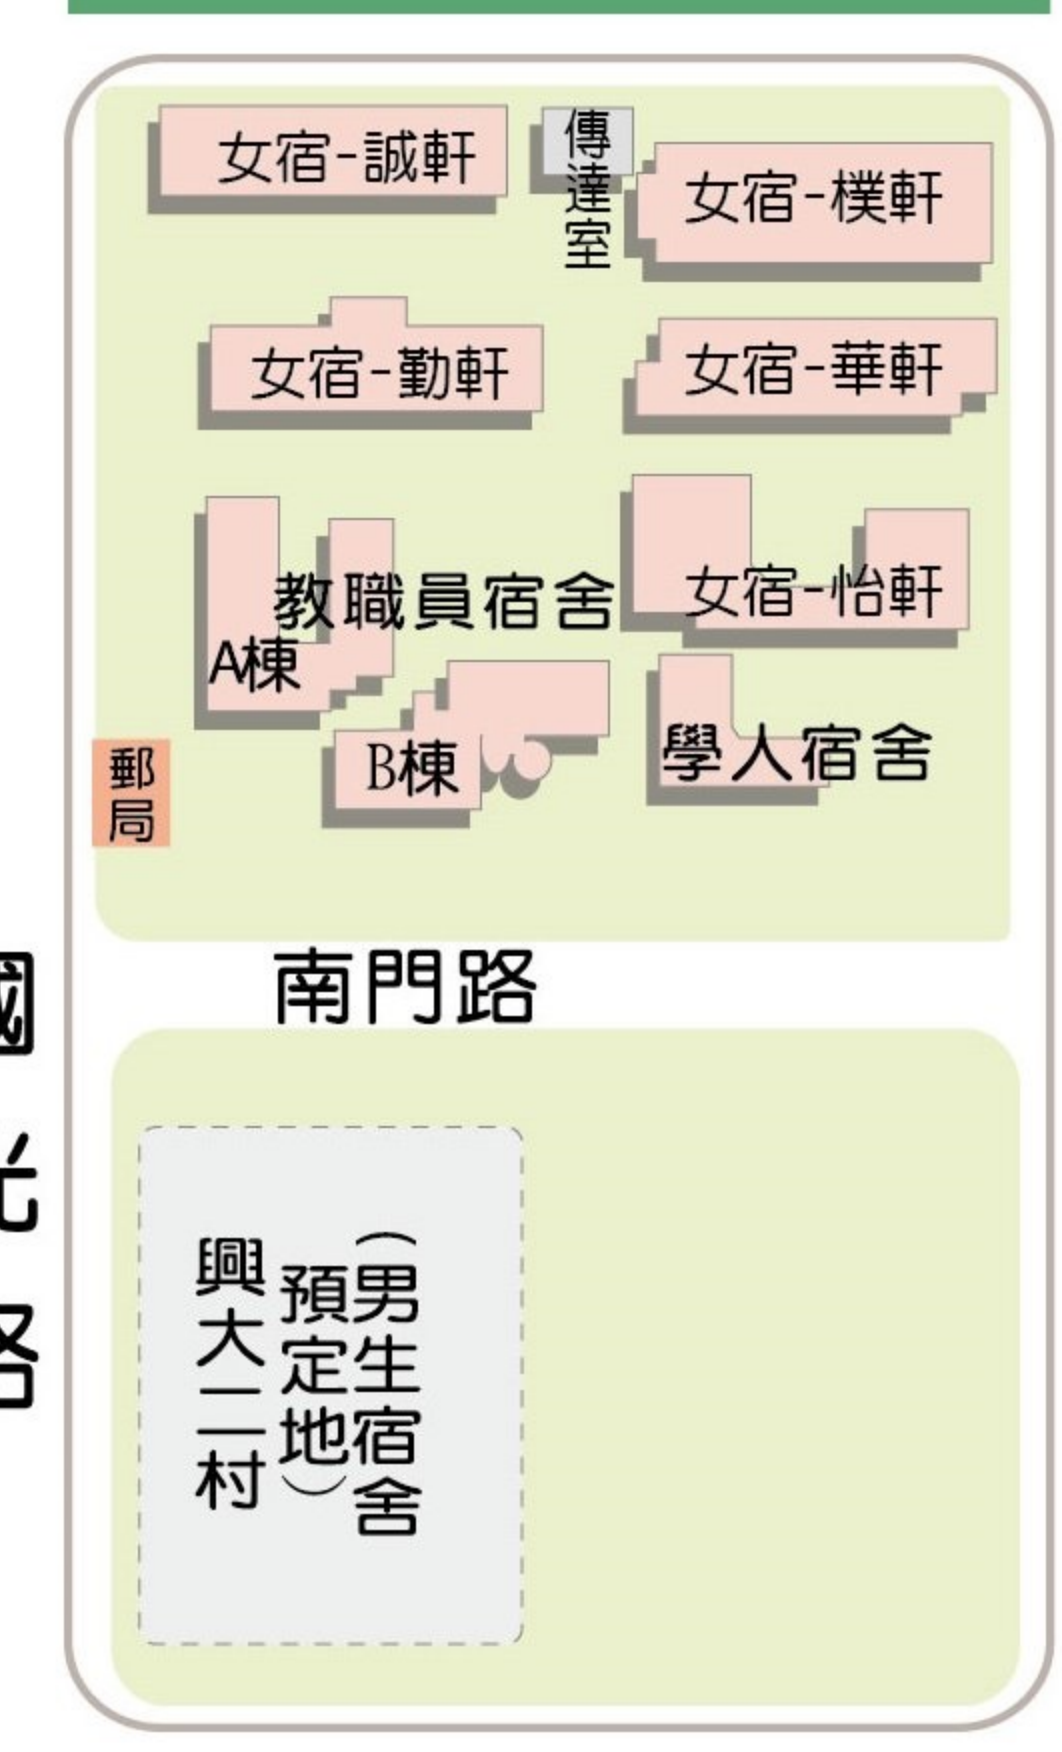

##### 1. 走 1 號高速公路：

1-1. 從王田交流道下，中山路 > 復興路 > 學府路右轉 > 順開到中興大學門口(興大路 145 號)

1-2 從南屯交流道下，五權西路 > 五權路 > 五權南路 > 忠明南路左轉 > 興大路左轉 > 順開到中興大學門口(興大路 145 號)

1-3. 從中港交流道下，建國大道(舊台中港路) > 忠明南路右轉 > 興大路左轉 > 順開到中興大學門口(興大路 145 號)

##### 2. 走 3 號高速公路

2-1 從中投交流道下(南部上來) > 接 63 號中投快速公路 > 五權南路 > 忠明南路左轉 > 興大路左轉 > 順開到中興大學門口(興大路 145 號)

2-2 切換 1 號高速公路(北部下來) > 南屯交流道下，五權西路 > 五權路 > 五權南路 > 忠明南路左轉 > 興大路左轉 > 順開到中興大學門口(興大路 145 號)

註：車輛進入本校校園須依規定繳交停車管理費，請盡量搭乘大眾交通工具。

#### ○ 公車

到校門口(興大路)  
站名：中興大學(興大路)

統聯客運 73 路、23 路（不經台中火車站）；  
台中客運 33 路（停靠臺中高鐵站、臺中火車站）、35 路；  
仁友客運 52 路

到國光路側門  
站名：中興大學(國光路)

統聯客運 50 路、59 路；  
全航客運 65 路、158 路（停靠臺中高鐵站，不經台中火車站）

國立中興大學

National Chung Hsing University